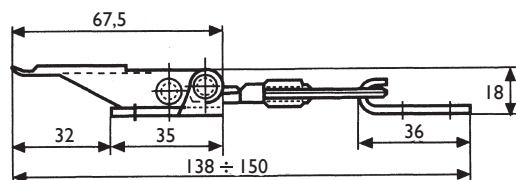

CIERRE TENSOR REGULABLE Y ENGANCHES

Adjustable Toggle Catch and Strikes

Fermeture Levier Regable

Ref.	Denominación
23001	Cierre Cincado / White Zinc Plated / Zinquée Blanc
23002	Cierre Inox / Stainless Steel / Inox
23003	Enganche "A" Cincado / White Zinc Plated / Zinquée Blanc
23005	Enganche "D" Cincado / White Zinc Plated / Zinquée Blanc
23006	Enganche "D" Inox / Stainless Steel / Inox