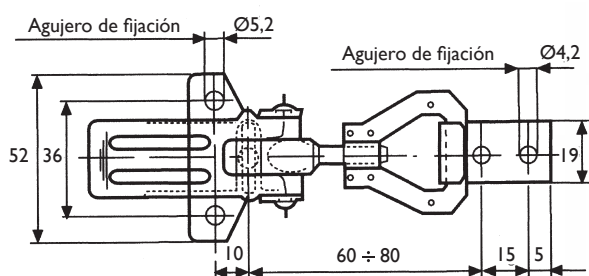

CIERRE TENSOR REGULABLE Y ENGANCHES

Adjustable Toggle Catch and Strikes

Fermeture Levier Regable

Ref.	Denominación
23001	Cierre Cincado / White Zinc Plated / Zinquée Blanc
23002	Cierre Inox / Stainless Steel / Inox
23003	Enganche "A" Cincado / White Zinc Plated / Zinquée Blanc
23005	Enganche "D" Cincado / White Zinc Plated / Zinquée Blanc
23006	Enganche "D" Inox / Stainless Steel / Inox