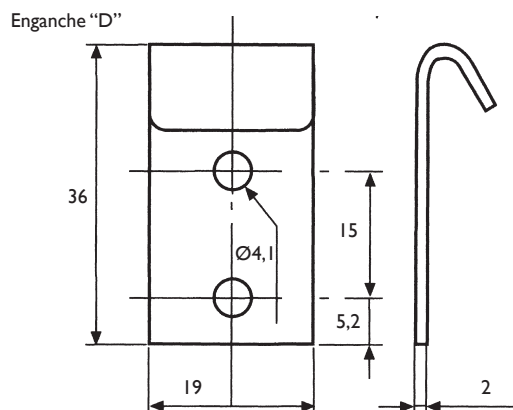

CIERRE TENSOR REGULABLE Y ENGANCHES

Adjustable Toggle Catch and Strikes

Fermeture Levier Regable

Ref.	Denominación
23001	Cierre Cincado / White Zinc Plated / Zinquée Blanc
23002	Cierre Inox / Stainless Steel / Inox
23003	Enganche "A" Cincado / White Zinc Plated / Zinquée Blanc
23005	Enganche "D" Cincado / White Zinc Plated / Zinquée Blanc
23006	Enganche "D" Inox / Stainless Steel / Inox