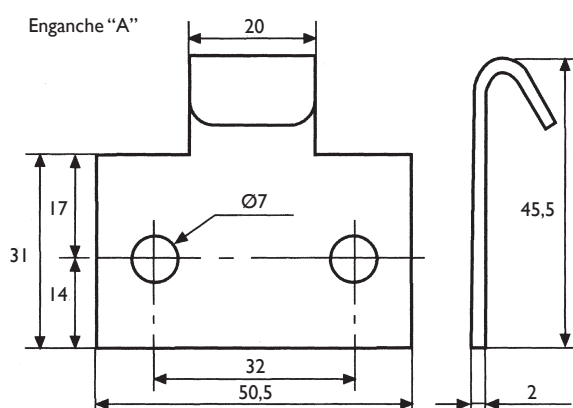

CIERRE TENSOR REGULABLE Y ENGANCHES

Adjustable Toggle Catch and Strikes

Fermeture Levier Regable

Ref.	Denominación
23001	Cierre Cincado / White Zinc Plated / Zinquée Blanc
23002	Cierre Inox / Stainless Steel / Inox
23003	Enganche "A" Cincado / White Zinc Plated / Zinquée Blanc
23005	Enganche "D" Cincado / White Zinc Plated / Zinquée Blanc
23006	Enganche "D" Inox / Stainless Steel / Inox