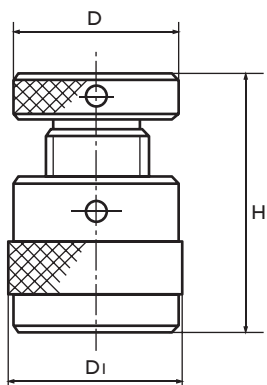

CALZOS DE ROSCAS PESADAS (ROSCA TRAPEZIAL)

N° 6400

Screw jack
Verin charge lourde

Ref.	D (mm)	H min (mm)	H max (mm)
9006	32	40	50
9007	50	42	52
9008	50	50	70
9009	50	70	100

Ref.	D (mm)	H min (mm)	H max (mm)
9010	70	100	140
9011	80	140	210
9012	100	190	280
9013	100	275	500

CALZO CON BASE ALTO

N° 6400

High screw jack
Verin atlas

Ref.	h (mm)	H (mm)	M.tra (mm)	B (mm)
9014	100	140	30 x 6	18
9015	140	200		22
9016	200	320	30 x 6	22
9017	320	550		