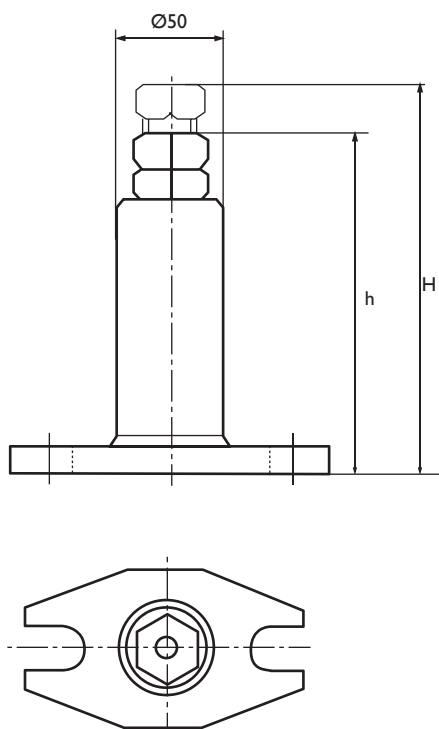

CALZOS DE ROSCAS PESADAS (ROSCA TRAPEZIAL)

N° 6400

Screw jack
Verin charge lourde

Ref.	D (mm)	H min (mm)	H max (mm)
9006	32	40	50
9007	50	42	52
9008	50	50	70
9009	50	70	100

Ref.	D (mm)	H min (mm)	H max (mm)
9010	70	100	140
9011	80	140	210
9012	100	190	280
9013	100	275	500

CALZO CON BASE ALTO

N° 6400

High screw jack
Verin atlas

Ref.	h (mm)	H (mm)	M.tra (mm)	B (mm)
9014	100	140	30 x 6	18
9015	140	200		22
9016	200	320	30 x 6	22
9017	320	550		