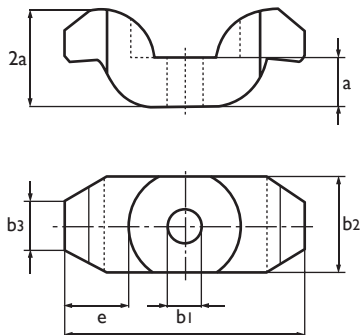

BRIDA DE ALTURA VARIABLE

DIN 7315

Ajustable clamps
Bride col de cygne

Ref.	a	b1 (mm)	M	h x l (mm)	h (mm)
14.000		17		50 x 138	
14.001	12	17	M-12 x 12 x 125	50 x 138	0 - 50
14.002	14		M-12 x 14 x 125		
14.003	16		M-16 x 16 x 160		
14.004	18		M-16 x 18 x 160		0 - 75

Ref.	a	b1 (mm)	M	h x l (mm)	h (mm)
14.100		21		50 x 138	
14.101	16	21	M-16 x 16 x 160	60 x 175	0 - 75
14.102	18		M-16 x 18 x 160		
14.103	20		M-20 x 20 x 200		
14.104	22		M-20 x 22 x 200		0 - 85

BRIDA ACODADA DOBLE

DIN 6316 B

Doble neek clamps
Brides coudees double

Ref.	b1 (mm)	b2 (mm)	a (mm)	L
18001	18	40	20	100
18002	25	60	30	140

BRIDA FIJA

N° 24000

Step Clamps
Bride Fixe