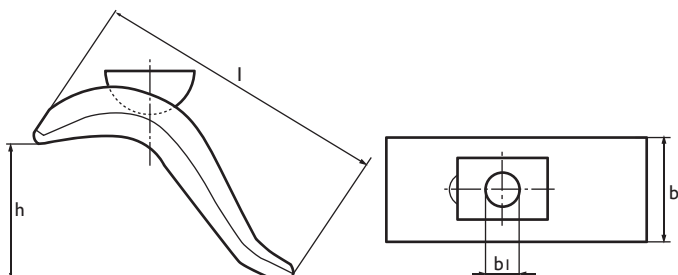

BRIDA DE ALTURA VARIABLE

DIN 7315

Ajustable clamps
Bride col de cygne

Ref.	a	b1 (mm)	M	h x l (mm)	h (mm)
14.000		17		50 x 138	
14.001	12	17	M-12 x 12 x 125	50 x 138	0 - 50
14.002	14		M-12 x 14 x 125		
14.003	16		M-16 x 16 x 160		
14.004	18		M-16 x 18 x 160		0 - 75

Ref.	a	b1 (mm)	M	h x l (mm)	h (mm)
14.100		21		50 x 138	
14.101	16	21	M-16 x 16 x 160	60 x 175	0 - 75
14.102	18		M-16 x 18 x 160		
14.103	20		M-20 x 20 x 200		
14.104	22		M-20 x 22 x 200		0 - 85

BRIDA ACODADA DOBLE

DIN 6316 B

Doble neek clamps
Brides coudees double

Ref.	b1 (mm)	b2 (mm)	a (mm)	L
18001	18	40	20	100
18002	25	60	30	140

BRIDA FIJA

N° 24000

Step Clamps
Bride Fixe