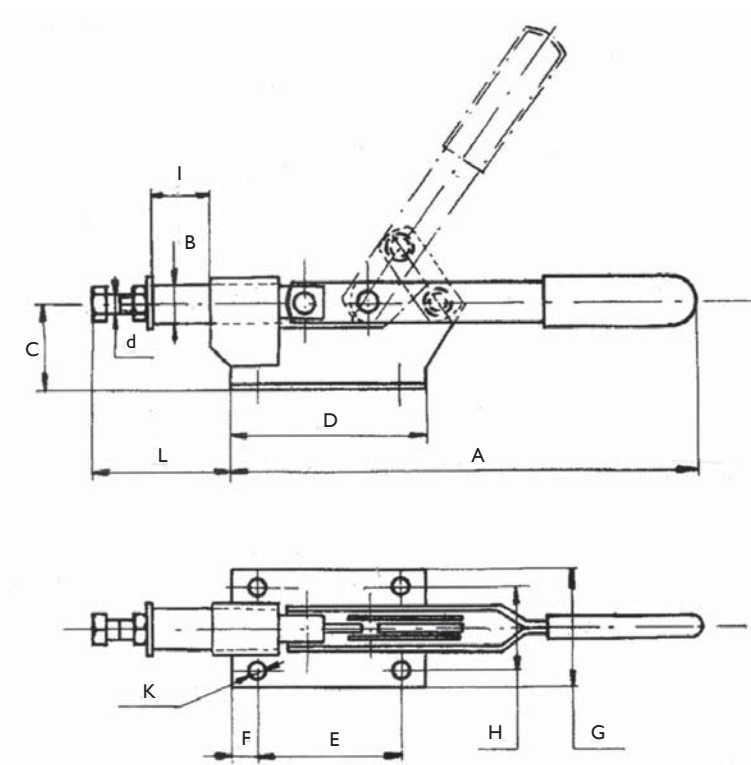

BRIDA DE AMARRE RÁPIDO

Apriete Horizontal con Mango Horizontal

Horizontal push toggle clamp

Sauterelle horizontale

Ref.	A (mm)	B (mm)	C (mm)	D (mm)	E (mm)	F (mm)	G (mm)	H (mm)	I (mm)	K (mm)	d (mm)	L (mm)	Presión en Kg.
5001-1	210	16	33	85	60	12,5	40,5	25,5	25	6,5	8	55 a 70	200
5001-2	240	20	45	100	75,5	12,5	55,5	36	35	8,5	10	70 a 95	400